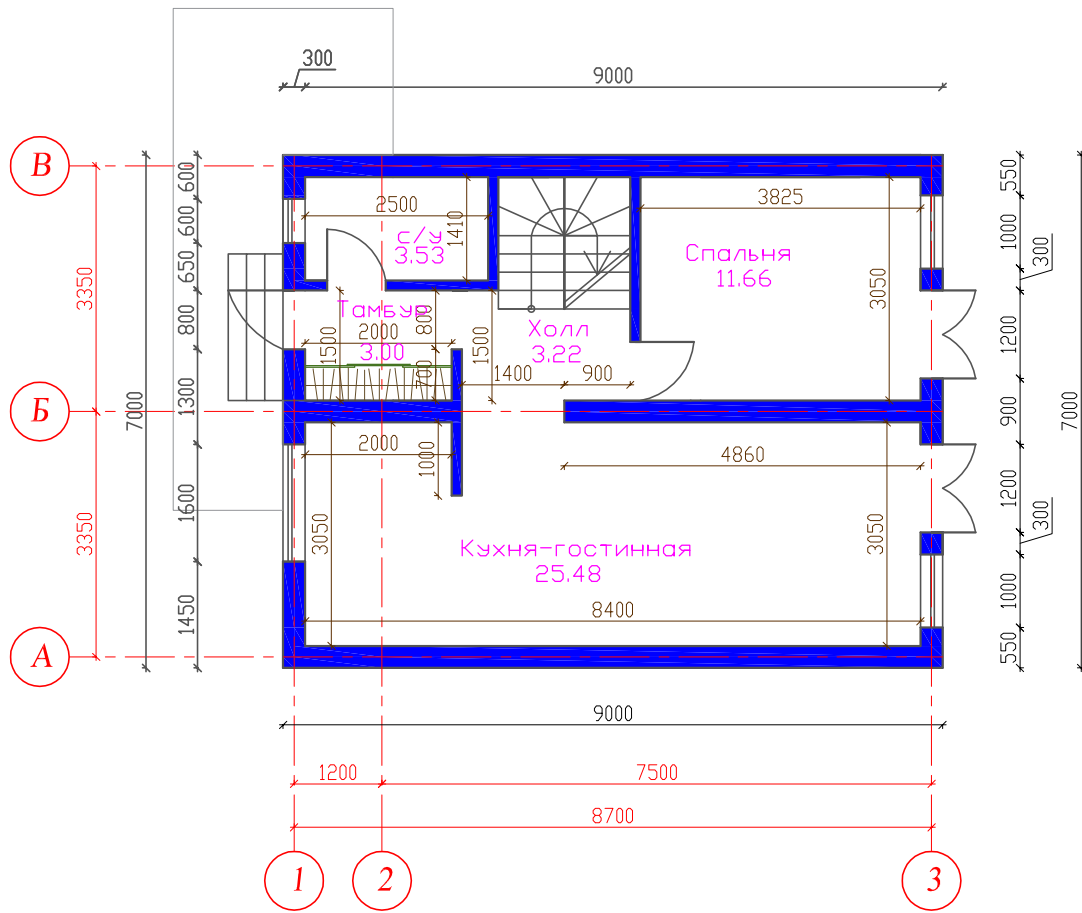

План 1-го этажа

М 1:100

	общая площадь этажа	43,06
--	---------------------	-------

						1015-AP		
Изм.	Кол.	Лист	№ док.	Подпись	Дата	стадия	лист	листов
						AP		
Исполнит.					04.15	ООО "Центр Высоких Технологий"		
План 1-го этажа								